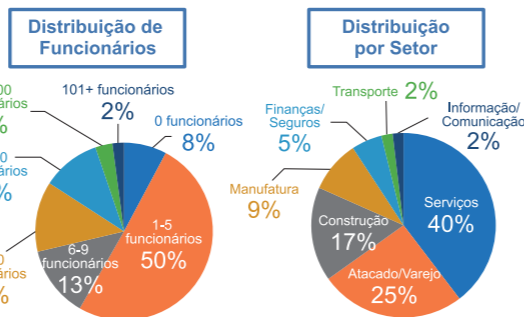

A organização de seminários "Machi-Zemi"

3 Atividades de apoio aos negócios

Oferecemos suporte abrangente para seu negócio por meio de mais de 50 serviços diferentes, focados em "suporte à gestão empresarial", "redução de custos" e "networking".

Programa de Treinamento para Novos Funcionários

Composição dos Membros da

Câmara de Comércio e Indústria de Izumo

Rede de apoio para empresas e comunidades locais

Aceitando novos membros para a Câmara de Comércio de Izumo!!